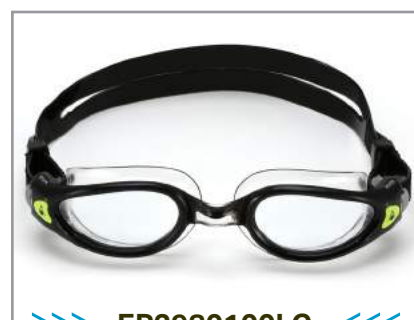

*Серые зеркальные линзы
Titanium*

PETROL/CLEAR

>>> **EP2989800LD** <<<

*Темные линзы
PETROL/CLEAR*

>>> **EP2980100LD** <<<

*Темные линзы
BLACK/CLEAR*

>>> **EP2989800LC** <<<

*Прозрачные линзы
PETROL/CLEAR*

>>> **EP2980100LC** <<<

*Прозрачные линзы
BLACK/CLEAR*

XCEED

- Сделаны в Италии.
- Сконструированы с использованием технологии Exo-Core, объединяющей два материала для максимальной эффективности.
- Очень мягкий обтюратор из Softeril обеспечивает плотное прилегание к лицу и максимальный комфорт.
- Полужесткий экзоскелет увеличивает структурную прочность и стабильность очков.
- Позволяет пловцу лучше видеть стены и конкурентов, не изменяя положения головы.
- Линзы из поликарбоната.
- Антизапотевающее покрытие.
- Устойчивы к появлению царапин.
- Низкопрофильный ремешок.
- Силикон высокого качества.
- Для быстрой и точной регулировки.
- Низкопрофильные пряжки.
- Быстрорегулируемые и обтекаемые.
- 100% защита от ультрафиолета.
- Одобрены Fina.