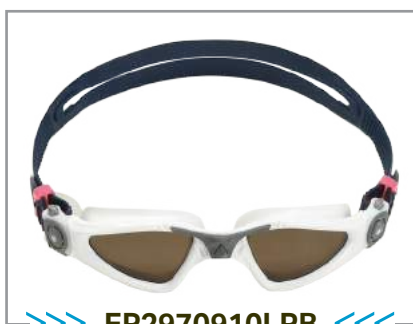

>>> **EP2970910LPB** <<<
Коричневые поляризованные
линзы
WHITE/GREY