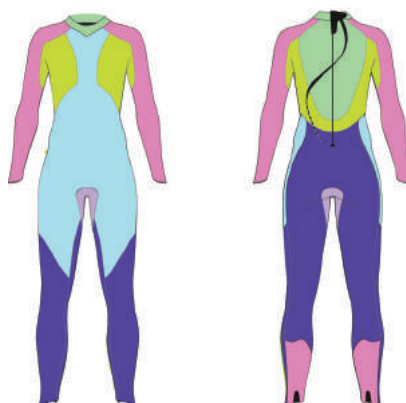

УЛУЧШЕННАЯ ОБТЮРАЦИЯ

на воротнике из мягкого Aqua-Flex препятствует проникновению воды и защищает шею от натирания

НЕОПРЕН YAMAMOTO 40

в подмышках и в нижней части спины

ПАНЕЛИ В ФОРМЕ ПОДКОВЫ

расположенные на лодыжках, позволяют быстрее надевать костюм;