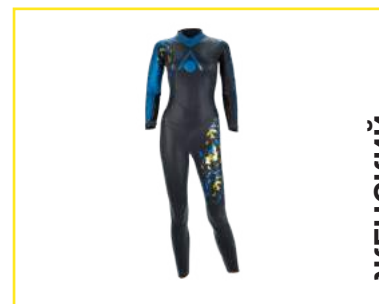

ЖЕНСКИЙ

SU8320175
BLACK / GOLD

2XS/XS/S/M/L/XL