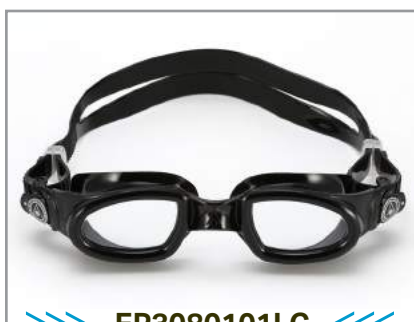

>>> EP3080101LC <<<

Прозрачные линзы
BLACK/BLACK BUCKLES