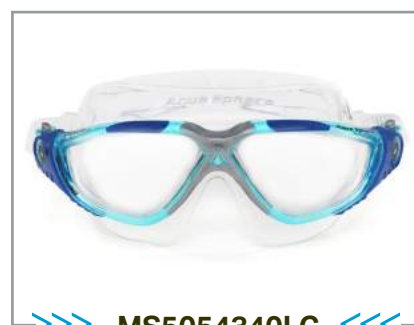

>>> **MS5050012LD** <<<
Темные линзы
CLEAR/DRK GRAY/BLUE

НОВИНКА

>>> **MS5050915LC** <<<
Прозрачные линзы
WHITE/RED

НОВИНКА

>>> **MS5050916LC** <<<
Прозрачные линзы
RASPBERRY

>>> **MS5050012LC** <<<
Прозрачные линзы
CLEAR/DRK GRAY/BLUE

>>> **MS5054340LC** <<<
Прозрачные линзы
AQUA/BLUE/SILVER

VISTA XP

>>> Очки Vista XP прекрасно подойдут пловцам, которые хотят попробовать себя в плавании в открытой воде или готовятся к своему первому триатлону.