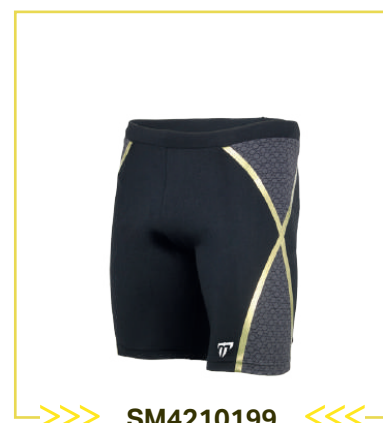

- Материал Aqua Infinity;
- Полиэстер / PBT ткань, идеально подходит для обучения плаванию;
- Дышащая и быстро сохнет;
- 53% полиэстер / 47% PBT;
- 200+ часов в воде;
- Устойчивость к хлору и прочная эластичная ткань;
- UPF 50+;
- Ткань сделана в Италии;
- Размеры: 40–54;
- 42см Jammer;
- Максимальная гибкость мышц.

SM4210199
FLUX JAMMER MEN
BLACK - MULTICOLOR