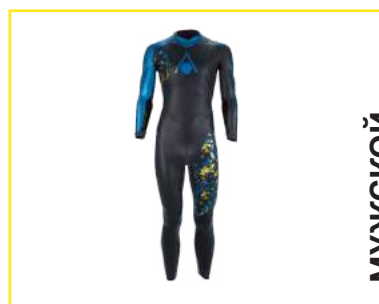

МУЖСКОЙ

SU8370175
BLACK / GOLD

2XS/XS/S/M/L/XL/2XL