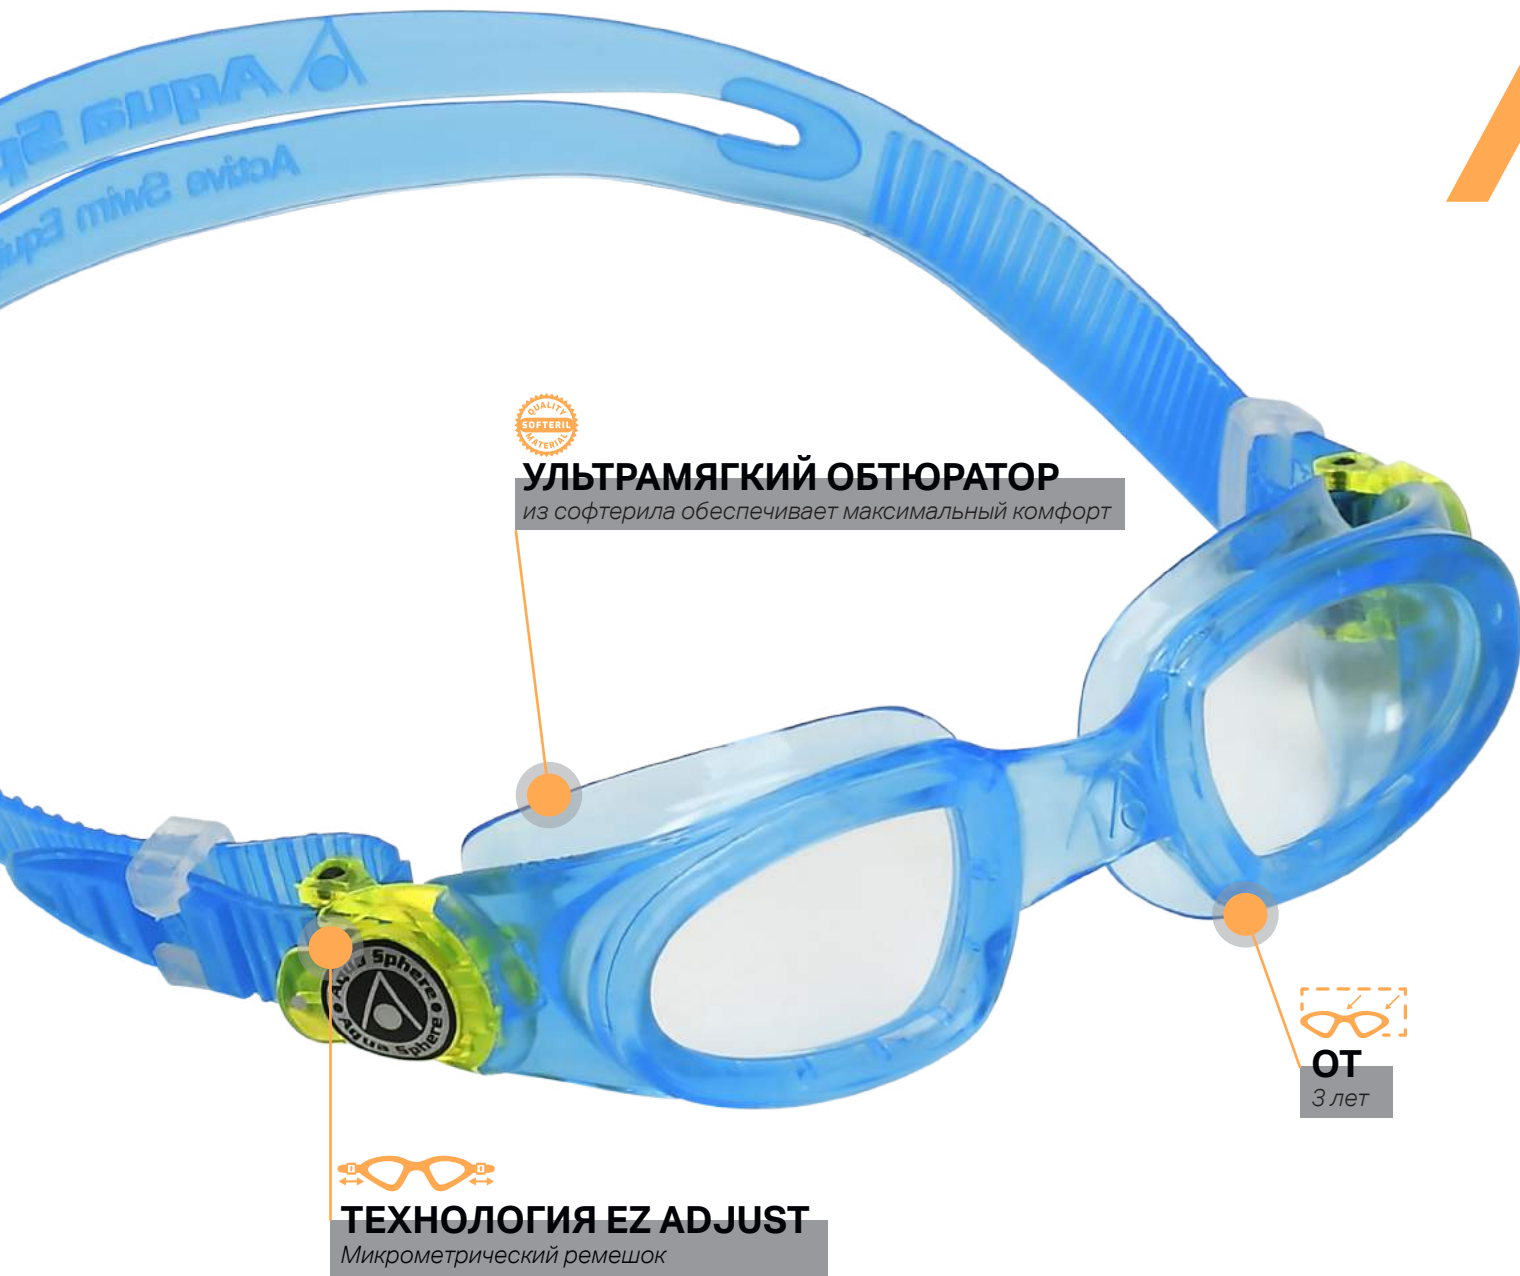

Прозрачные линзы
PINK/WHITE

MOBY KID

- >>> • Подходят для детей от 3 лет;
- E-Z регулировка пряжки;
- Сверхпрочные линзы из Plexisol;
- 100% защита от UVA и UVB;
- Устойчивость к царапинам и покрытие Anti fog;
- Без латекса, гипоаллергенный материал;
- Сделано в Италии