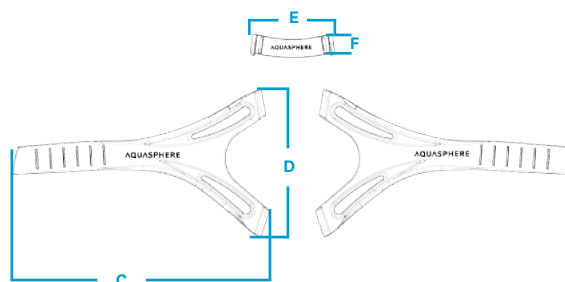

РАЗМЕР	A - ВЫСОТА (CM)	B - ШИРИНА (CM)	C - ШИРИНА РЕМНЯ (CM)	D - ВЫСОТА РЕМНЯ (CM)	E - ШИРИНА КОЛЬЦА НА ПАЛЕЦ (CM)	F - ВЫСОТА КОЛЬЦА НА ПАЛЕЦ (CM)
S	18,7	15,1	18,6	10,6	6,1	1,5
M	22,5	18,1	23,4	13,1	6,6	1,5