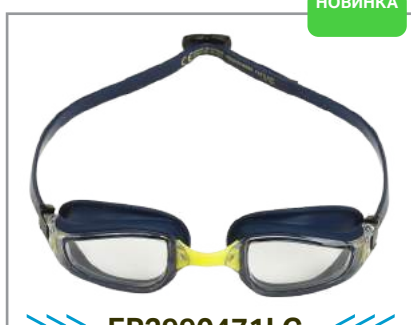

НОВИНКА

>>> **EP2990471LC** <<<
Прозрачные линзы
NAVY/BRIGHT YELLOW

НОВИНКА