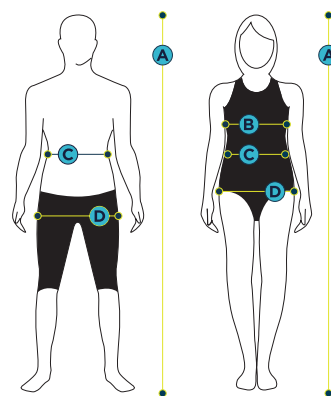

MPULSE МУЖСКИЕ КОСТЮМЫ

1. A - Рост: измерьте свою высоту, с головы до ног.
   B - Грудь: измерьте по спине и по всей части вашего бюста.
   C - Талия: измерьте вокруг вашей талии в самой узкой части.
   D - Бедра: измерьте вокруг бедер в самой широкой части.