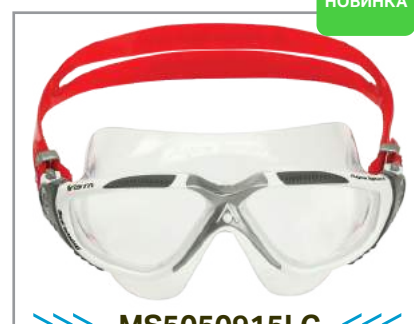

>>> **MS5050915LC** <<<
Прозрачные линзы
WHITE/RED

НОВИНКА