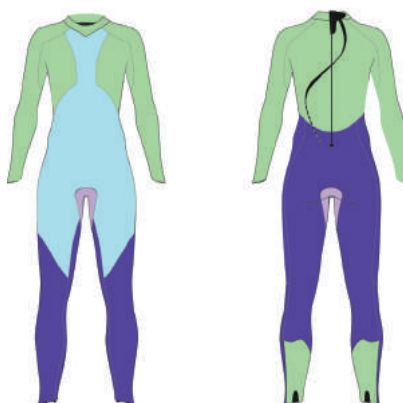

УЛУЧШЕННАЯ ОБТЮРАЦИЯ

на воротнике из мягкого Aqua-Flex препятствует проникновению воды и защищает шею от натирания

Yamamoto 38

SCS-покрытие

ПАНЕЛИ В ФОРМЕ ПОДКОВЫ

расположенные на лодыжках, позволяют быстрее надевать костюм