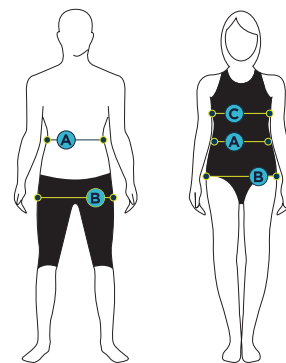

ДЕТСКАЯ ТАБЛИЦА РАЗМЕРОВ КУПАЛЬНИКОВ И ПЛАВОК

A - Талия: измерьте вокруг вашей талии в самой узкой части.
B - Бедра: измерьте вокруг бедер в самой широкой части.
C - Грудь: измерьте по спине и по всей части вашего бюста.

Мальчики

A ТАЛИЯ, СМ	55	59	63	67	71
B БЕДРА, СМ	65	70	75	80	85
РОСТ, СМ	116-122	123-132	133-140	141-152	153-164
IT/RUS	6Y	8Y	10Y	12Y	14Y

Девочки

A ТАЛИЯ, СМ	55	57	59	61	63
B БЕДРА, СМ	65	68	73	78	83
C ГРУДЬ, СМ	57	60	65	70	75
РОСТ, СМ	116-122	123-132	133-140	141-152	153-164
IT/RUS	6Y	8Y	10Y	12Y	14Y