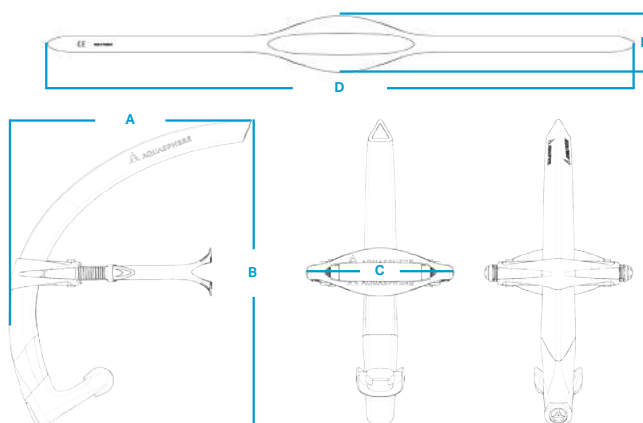

РЕГУЛИРУЕМЫЙ ОБРУЧ

для крепления на голове с интегрированной подушкой обеспечивает мягкое и комфортное прилегание

ДРЕНАЖНЫЙ КЛАПАН

для удаления воды

- Улучшает состояние сердечнососудистой системы и увеличивает емкость легких;
- Силиконовый загубник Comfo-Bite минимизирует усталость челюсти;
- Доступна в двух размерах.

Трубка для плавания отличается уникальным низкопрофильным дизайном, который был разработан для максимального комфорта и долговечности. Она позволяет пловцу сосредоточиться исключительно на технике и правильном положении тела, не отвлекаясь на повороты головы для вдоха.