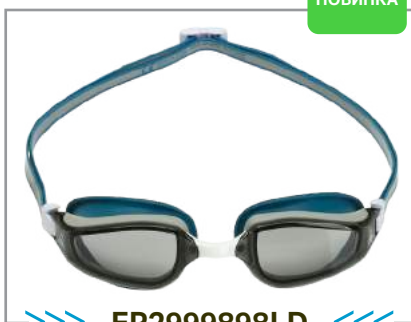

>>> **EP2999898LD** <<<
Темные линзы
PETROL/GREY

>>> **EP2994007LB** <<<
Голубые линзы
BLUE/YELLOW

SEAL 2.0

- >>> • Технология изогнутых линз.
- Усовершенствованная технология (AFT) улучшает плотность посадки, повышает герметичность и комфорт.
- 180-градусная видимость без искажений.
- Микрометрический ремешок, EZ Adjust.
- Легкие линзы Plexisol.
- Устойчивость к царапинам и покрытие Anti fog.
- 100% защита от UVA/UVB.
- Без латекса, гипоаллергенный материал.
- Сделаны в Италии.