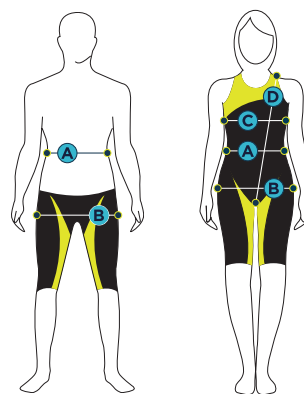

SJ2370171

JACK
BLACK / BRIGHT YELLOW

ТАБЛИЦА РАЗМЕРОВ XPRESSO

- A - Талия: измерьте вокруг вашей талии в самой узкой части.
 B - Бедра: измерьте вокруг бедер в самой широкой части.
 C - Грудь: измерьте по спине и по всей части вашего бюста.
 D - Туловище: измерьте обхват тела от плеча через пах и обратно к плечу.