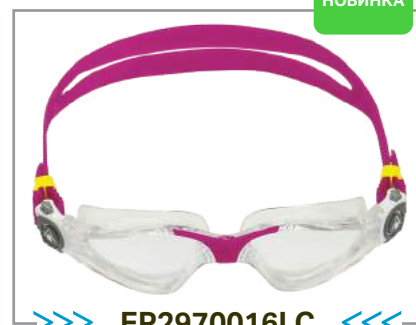

>>> **EP2970016LC** <<<
Прозрачные линзы
CLEAR/RASPBERRY